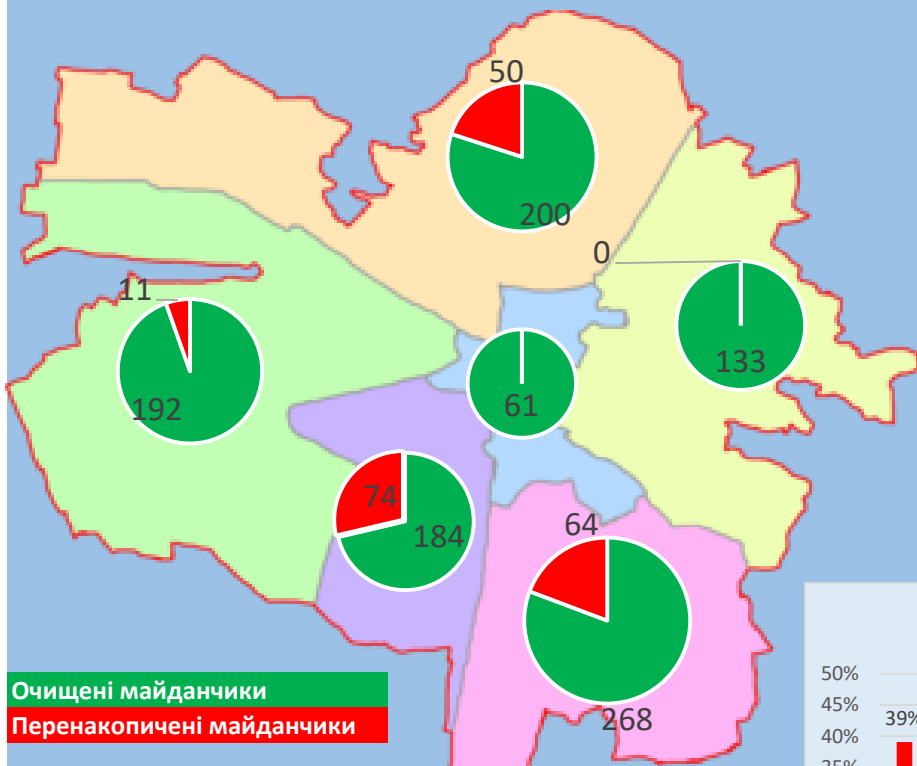

Ситуація щодо вивезення сміття у Львові станом на 10.07.2017 09:00 год

Очищено 84% майданчиків
 Перенакопичено 199 майданчиків

Всього вивезено 361 т. сміття

- Шевченківський район
- Залізничний район
- Франківський район
- Галицький район
- Сихівський район
- Личаківський район

Очищені майданчики
 Перенакопичені майданчики

Використання полігонів

Відсоток перенакопичених майданчиків по місту